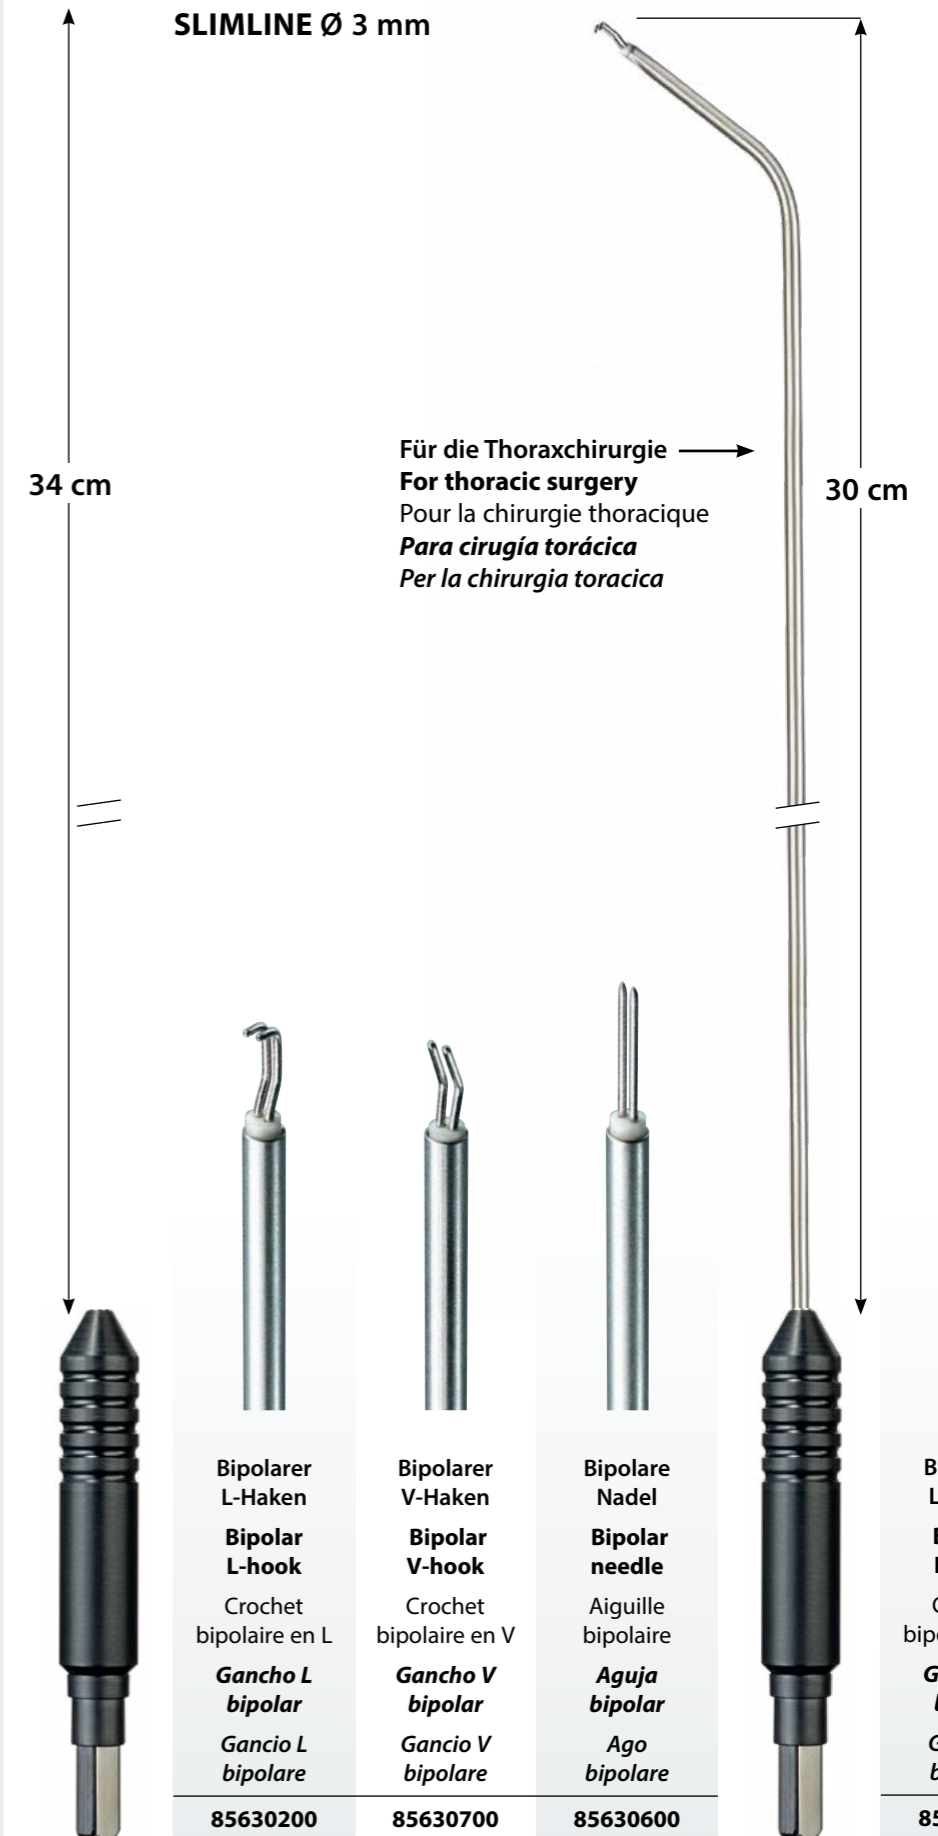

Bipolare Elektroden für die MIC
Bipolar electrodes for MIS
Electrodes bipolaires pour la CMI
Electrodos bipolares para CMI
Elettrodi bipolari per la CMI

SLIMLINE Koagulationsinstrumente mit einem Schaftdurchmesser von nur 3 mm ermöglichen feinstes Arbeiten in der Laparoskopie bei einer nur minimalen Inzision. Zum Anschluss dient ein bipolares Standard-Pinzettenkabel mit Flachstecker.

SLIMLINE coagulation instruments with a shaft diameter of only 3 mm enable precise working during laparoscopy with only minimum incision. The connection is ensured by a bipolar standard cable with flat plug.

Les instruments de coagulation SLIMLINE, dont le diamètre de tige est de seulement 3 mm, permettent un travail très fin dans la laparoscopie et assurent que l'incision n'est que minimale. Le raccord est effectué par un câble bipolaire standard avec connecteur plat.

Instrumentos de coagulación SLIMLINE con un diámetro de vástago de sólo 3 mm permiten operar con alta precisión en la laparoscopia necesitando incisiones mínimas.

Gli strumenti per coagulazione SLIMLINE, con un diametro asta di solo 3 mm, permettono il lavoro più preciso con incisioni minime nella laparoscopia. Il collegamento avviene per mezzo di un cavo bipolare standard con spina piatta.

SLIMLINE Ø 3 mm

Für die Thoraxchirurgie
For thoracic surgery
Pour la chirurgie thoracique
Para cirugía torácica
Per la chirurgia toracica

Bipolarer L-Haken	Bipolarer V-Haken	Bipolare Nadel	Bipolarer L-Haken
Bipolar L-hook	Bipolar V-hook	Bipolar needle	Bipolar L-hook
Crochet bipolaire en L	Crochet bipolaire en V	Aiguille bipolaire	Crochet bipolaire en L
Gancho L bipolar	Gancho V bipolar	Aguja bipolar	Gancho L bipolar
Gancio L bipolare	Gancio V bipolare	Ago bipolare	Gancio L bipolare
85630200	85630700	85630600	85630201