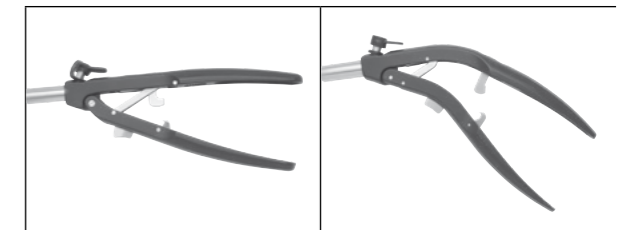

Nadelhalter Ø 3.0 mm, Ø 5.0 mm
Needle holder Ø 3.0 mm, Ø 5.0 mm
 Porte-aiguille Ø 3.0 mm, Ø 5.0 mm
Porta-agujas Ø 3.0 mm, Ø 5.0 mm
 Porta-ago Ø 3.0 mm, Ø 5.0 mm

Nadelhalter mit aluminium eloxiertem Axialgriff, gebogen, nicht zerlegbar

Needleholder with aluminium anodized axial handle, curved, non detachable

Porte-aiguille avec poignée axiale en aluminium anodisé, courbe, non détachable

Porta-agujas con mango axial de aluminio anodizado, curvado, no desmontable

Porta-ago con impugnatura assiale in alluminio anodizzato, curvo, non smontabile

Nadelhalter mit aluminium eloxiertem Axialgriff, gerade, nicht zerlegbar
Needleholder with aluminium anodized axial handle, straight, non detachable
 Porte-aiguille avec poignée axiale en aluminium anodisé, courbe, non détachable
Porta-agujas con mango axial de aluminio anodizado, curvado, no desmontable
Porta-aggi con impugnatura assiale in alluminio anodizzato, curvo, non smontabile

Nadelhalter Ø 3.0 mm, Ø 5.0 mm
Needle holder Ø 3.0 mm, Ø 5.0 mm
 Porte-aiguille Ø 3.0 mm, Ø 5.0 mm
Porta-agujas Ø 3.0 mm, Ø 5.0 mm
 Porta-ago Ø 3.0 mm, Ø 5.0 mm

	Nadelhalter HM, gerade Needleholder TC, straight Porte-aiguille MD, droit Porta-agujas MD, recto <i>Porta-ago MD, diritto</i>	Ø 3 mm	84630400	84630410
		Ø 5 mm	84650400	84650410
	Nadelhalter HM, links gebogen Needleholder TC, curved left Porte-aiguille MD, plié à gauche Porta-agujas MD, curvado izquierda <i>Porta-ago MD, curvo sinistra</i>	Ø 3 mm	84630401	84630411
		Ø 5 mm	84650401	84650411
	Nadelhalter HM, rechts gebogen Needleholder TC, curved right Porte-aiguille MD, plié à droite Porta-agujas MD, curvado derecho <i>Porta-ago MD, curvo destra</i>	Ø 3 mm	84630402	84630412
		Ø 5 mm	84650402	84650412
	Nadelhalter Flamingo mit Aufrichtfunktion Needleholder Flamingo with righting funktion Porte-aiguille Flamingo avec fonction de redresage Porta-agujas Flamingo con función de enderezar <i>Porta-ago Flamingo con funzione di raddrizzamento</i>	Ø 5 mm	84650403	84650413